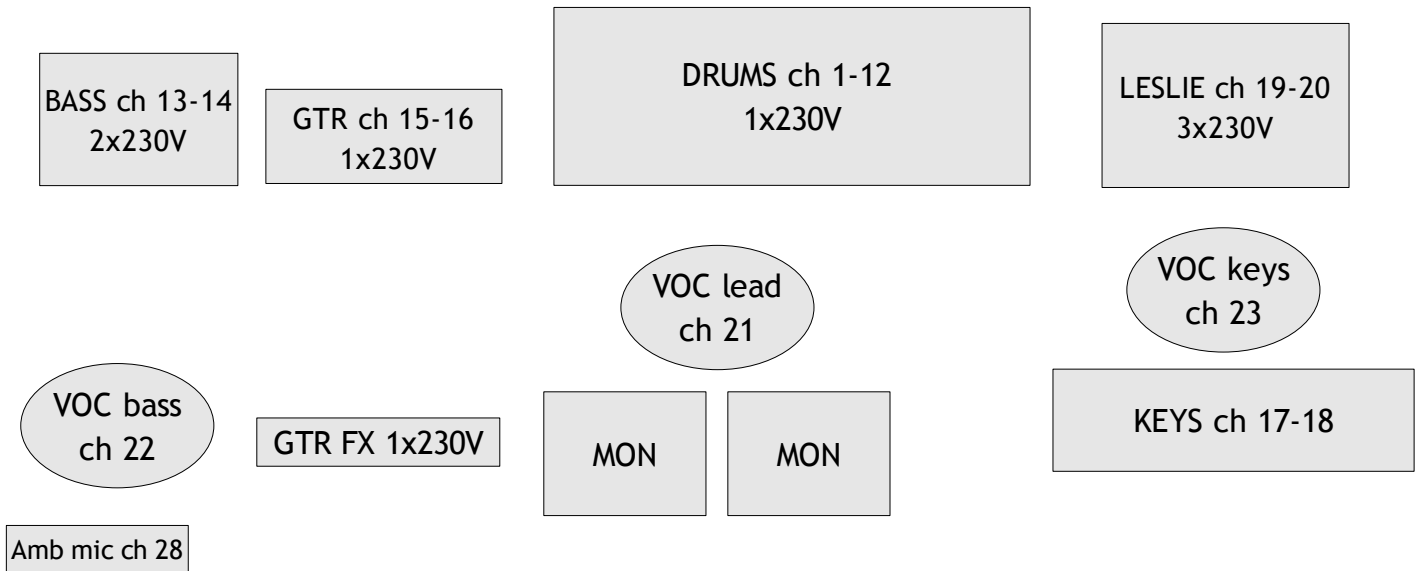

# MUSTAT ENKELIT LAVAKARTTA & KANAVALISTA 2010

MUSTAT ENKELIT tuovat oman etupään- ja monitorimikserin sekä omat mikrofonit/d.i. boxit. Tarvitsemme 2 kpl kulmamonitoria ja niille yhden vahvistinkanavan (lead vocal). Monitoria varten tuomme lavarasian johon haaroitus paikan systeemistä ( ei omaa viuhkaa ). Mahdolliset kysymykset: 050 - 463 7889 Make Keskinen tai Pertsu Tolonen 040 - 504 4508

1	KICK mic	Gate / Comp	Lyhyt limppu	
2	KICK trg	xlr		
3	SNARE ylä	Gate / Comp		
4	RTOM	Gate		
5	RTOM	Gate		
6	FTOM	Gate		
7	FTOM	Gate		
8	HH		48V	
9	RIDE		48V	
10	GONG		Pitkä puomi	
11	OH L		48V	
12	OH R		48V	
13	BASS d.i.	Xlr + comp	48V	
14	BASS mic			
15	GTR L		Lyhyt limppu	
16	GTR R		Lyhyt limppu	
17	KEY L	xlr	48V	
18	KEY R	xlr	48V	
19	ORGAN		Pitkä puomi	
20	ORGAN		Pitkä puomi	
21	VOC LEAD	Comp	Suora limppu	
22	VOC BASS	Comp	Pitkä puomi	
23	VOC KEYS	Comp	Pitkä puomi	
24	MD klick			
25	MD			
26	MD			
27	MD			
28	Ambience mic		48V	